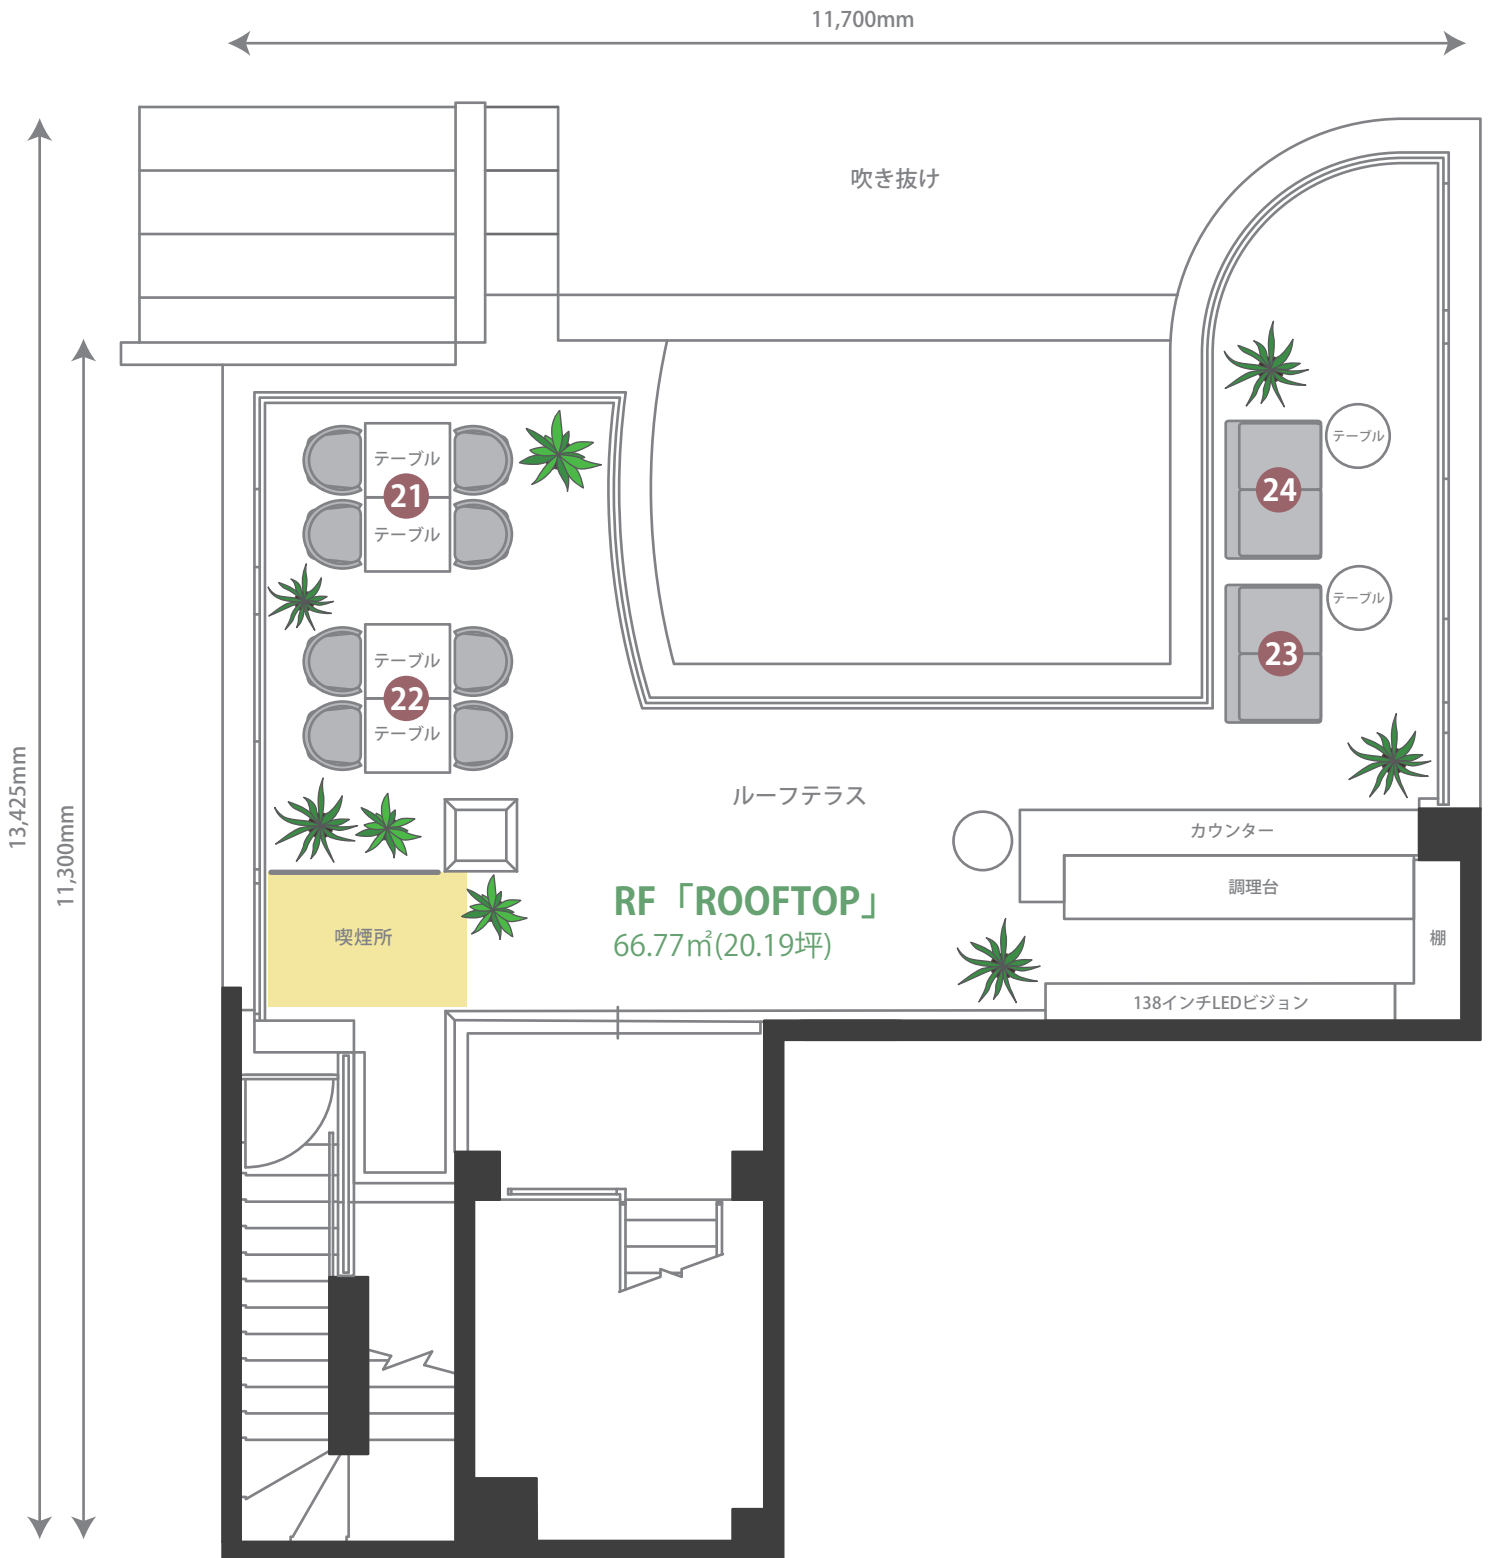

各席の名称は以下の通りです。ご予約の際に、ぜひ合わせてご覧ください。

プールサイドカップルシート	14 15 16
プールサイドテーブル席	11 12 13
カウンター	31 32 33 34 35 36 37

各席の名称は以下の通りです。ご予約の際に、ぜひ合わせてご覧ください。

屋外テラス席	17 18 19 20		
屋内テーブル席	1 + 2 3 4 5 6	個室	7 8 + 9
VIPルーム	10		

各席の名称は以下の通りです。ご予約の際に、ぜひ合わせてご覧ください。

屋上カップルシート	23 24
屋上テーブル席	21 22