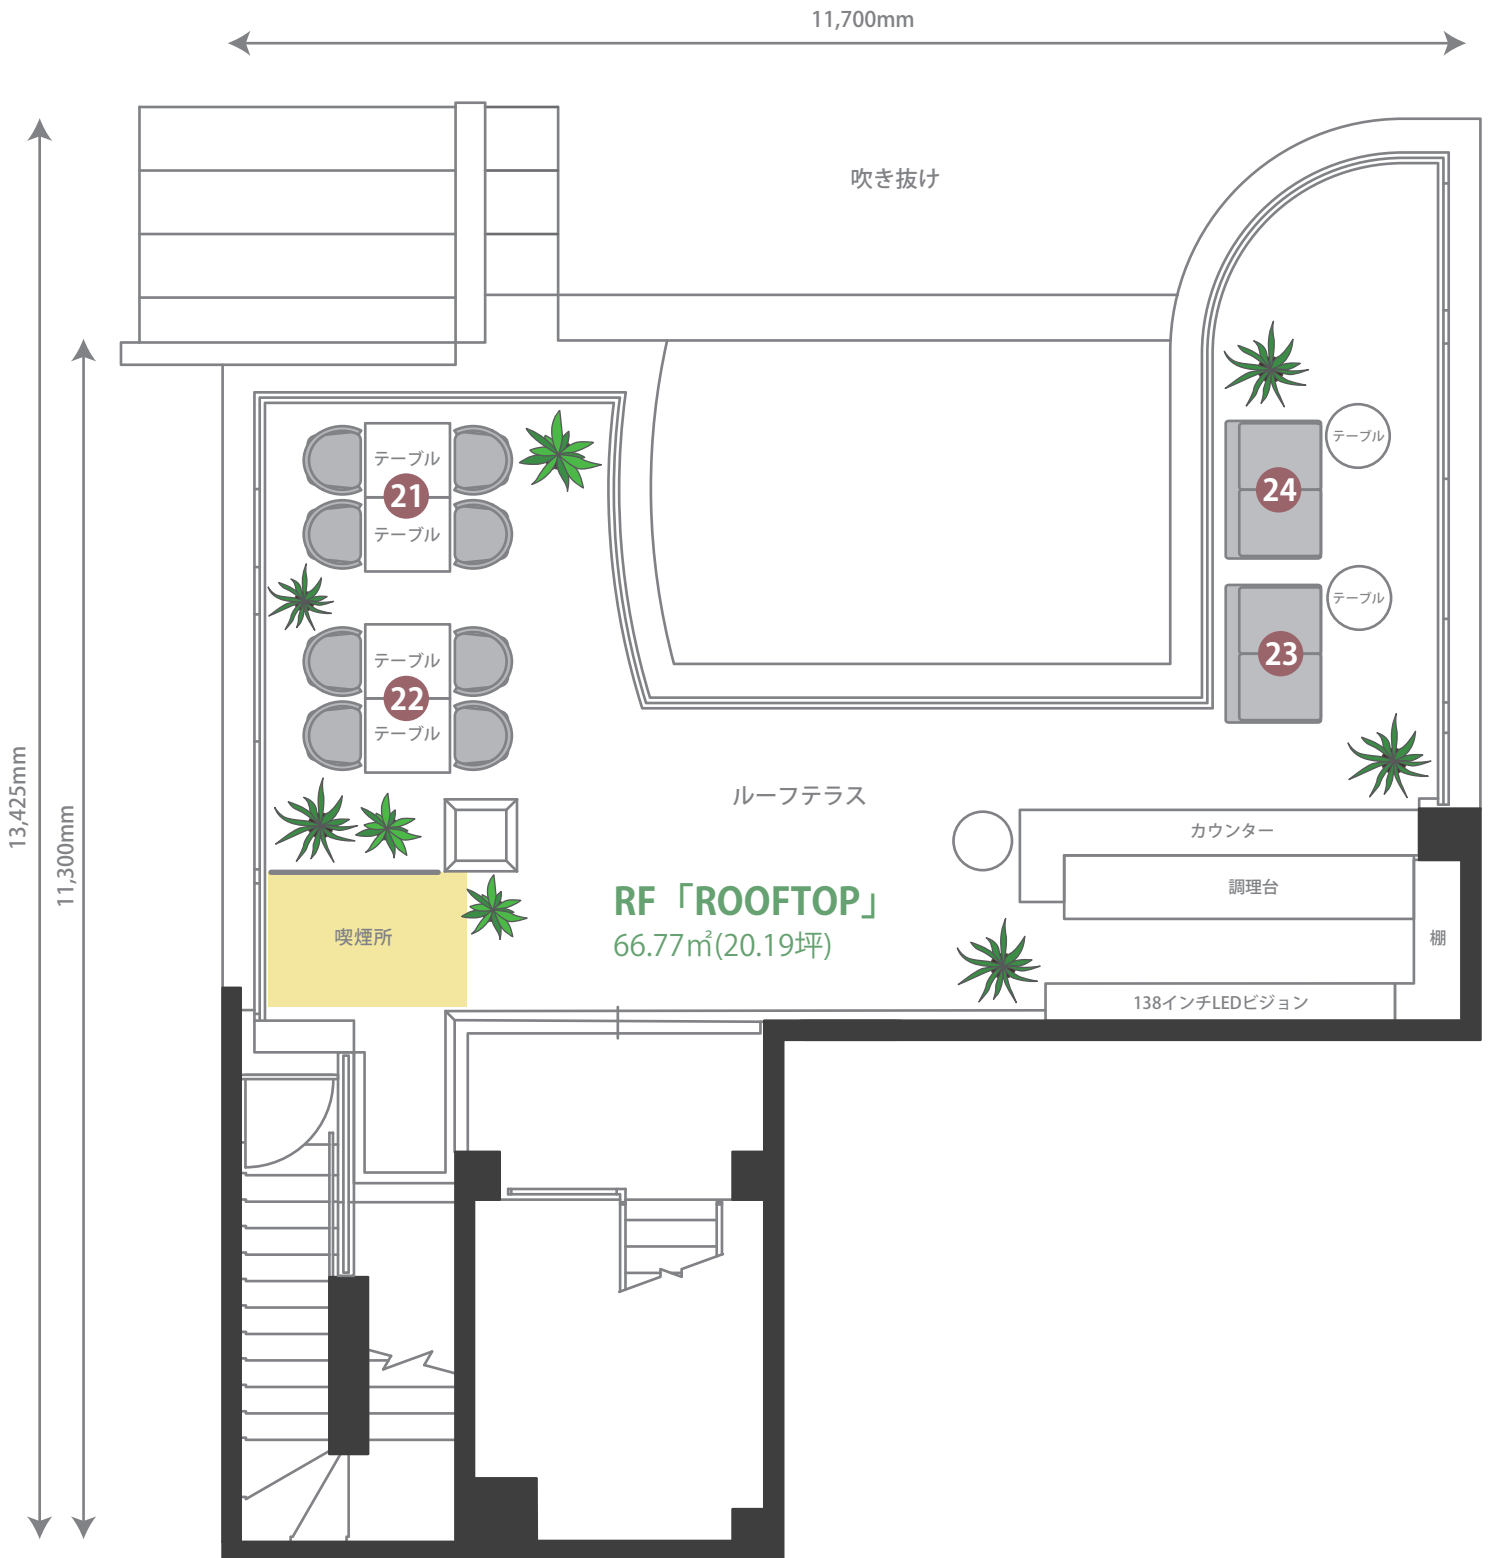

各席の名称は以下の通りです。ご予約の際に、ぜひ合わせてご覧ください。

プールサイドカップルシート	14 15 16
プールサイドテーブル席	11 12 13
カウンター	31 32 33 34 35 36 37

各席の名称は以下の通りです。ご予約の際に、ぜひ合わせてご覧ください。

屋外テラス席	17	18	19	20		
屋内テーブル席	1	2 + 3	4		スイートルーム	7
VIPルーム	10					

各席の名称は以下の通りです。ご予約の際に、ぜひ合わせてご覧ください。

屋上カップルシート	23	24
屋上テーブル席	21	22